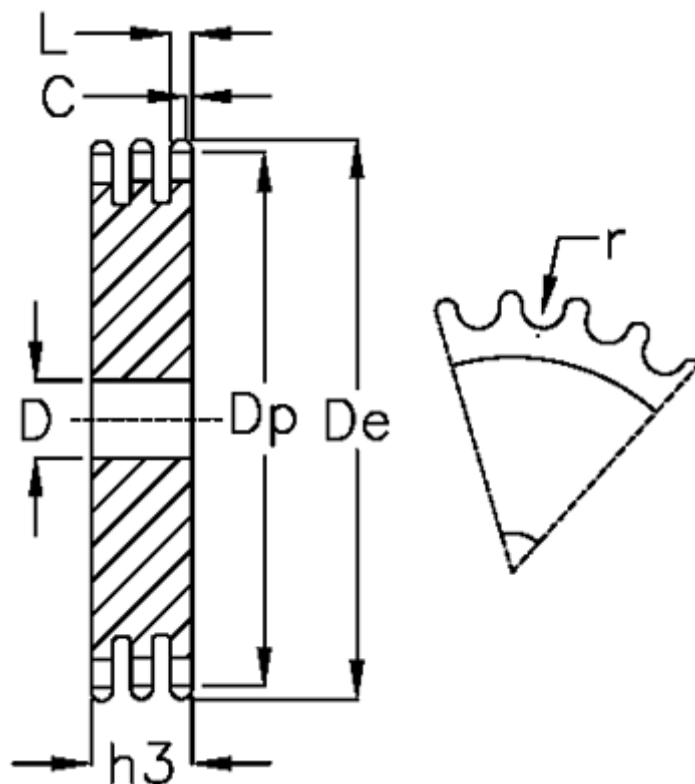

Varenummer: 616023006066
 Beskrivelse: Pladehjul 10 B-3 Z=66 triplex

Mål

Antal tænder	= 66	L = 9
C	= 2	r = 10.16
D	= 30	
De	= 341.6	
Dp	= 333.63	
For kædebetegnelse	= 10 B-3	
For kæde størrelse	= 5/8 x 3/8	
h3	= 42.1	